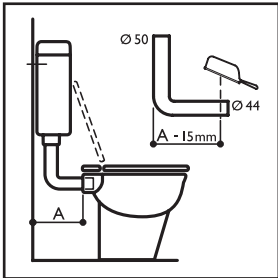

SCHWAB

AP260

kiwa
gecertificeerd

Opt. A: links / links / left / gauche / sinistra

Opt. B: middenachter / hinten mittig / back / arrière / indietro