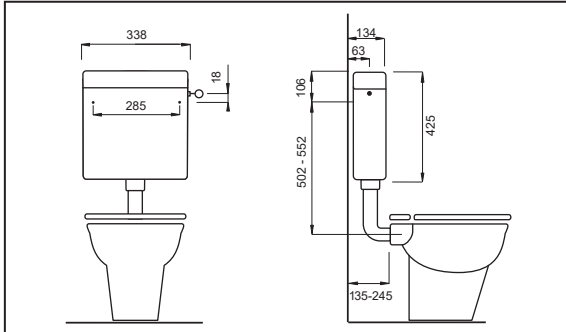

SCHWAB

AP260

kiwa
gecertificeerd

Opt. A: links / links / left / gauche / sinistra

Opt. B: middenachter / hinten mittig / back / arrière / indietro