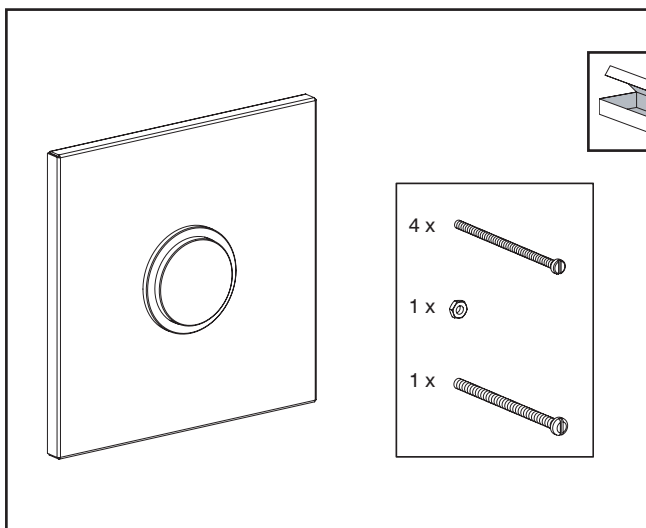

NL - Bedieningspaneel urinoir  
 DE - Bedienungsplatte urinal  
 EN - Control panel urinal  
 FR - Plaque de commande urinoir  
 IT - Pannello di controllo orinatoio

NL - Bedieningspaneel urinoir  
 DE - Bedienungsplatte urinal  
 EN - Control panel urinal  
 FR - Plaque de commande urinoir  
 IT - Pannello di controllo orinatoio