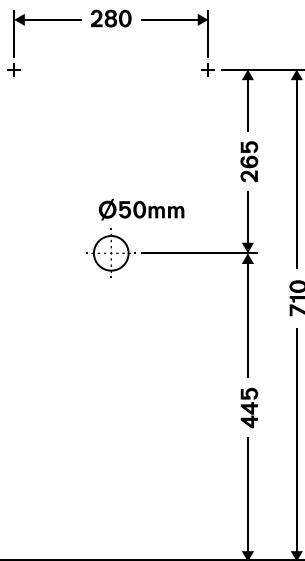

Urinal Pack

U6

Description

Automatically flushed urinal with urine detection sensor and overflow prevention.

Article number	Details
6055700099	IPEE U1, 230V Mains

Specifications

Technology	
Sensor technology	IPEE Mini
Flushing volume	Adjustable: 0,8L - 1,5L - 3,0L
Overflow prevention	Yes
Stadium mode	Yes
Forced flush by key	Yes
24h hygiene flush	Yes
LED feedback	No
Installation	Conceiled
Operating pressure	0,45 - 10 bar
Check valve	Watts NR015, pre-assembled Belgaqua certified
Norms	EN 274, EN 61000-6-3, EN 15091

Lage der Befestigungspunkte
Wasseranschluss
Stromanschluss

Positie van de bevestigingspunten
Wateraansluiting
Stroomaansluiting

Posición de los puntos de sujeción
Puntos de alimentación de agua
Fuente de alimentación